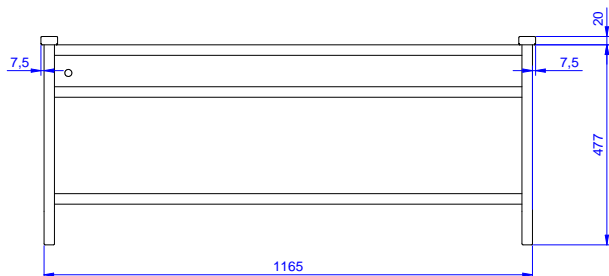

Mensola a muro per 2
cestelli 1180 mm

Descrizione

Articolo N° _____

Costruzione in acciaio inox AISI 304.
Struttura a sezione quadra 25x25 mm.
Adatta per cestelli lavastoviglie da 500x500 mm.
Completa di ripiano di base e foro di scarico.

Caratteristiche e benefici

- Progettato per contenere cestelli da 500x500 mm.

Costruzione

- Capacità di carico: da 1 a 4 cestelli (a seconda del modello).
- Struttura a sezione quadrata da 25x25 mm.
- Interamente in acciaio inox AISI 304.

Sostenibilità

- Dotato di contenitore raccogliacqua inferiore e foro di scarico.

Approvazione: _____

Fronte

Lato

Alto

Informazioni chiave

Dimensioni esterne,
larghezza:

864263 (DWWS2) 1180 mm

Dimensioni esterne,
profondità:

500 mm

Dimensioni esterne, altezza:

700 mm

Peso netto: 12 kg