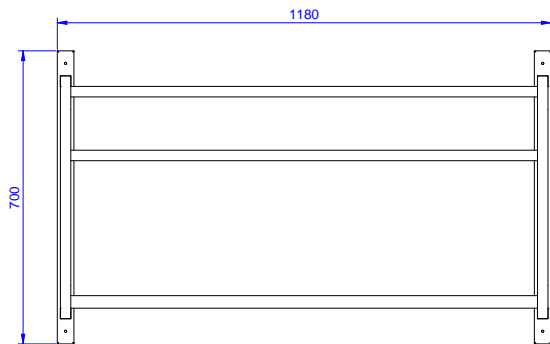

Mensola a muro per 2
cestelli 1180 mm

Descrizione

Articolo N° _____

Costruzione in acciaio inox AISI 304.
Struttura a sezione quadra 25x25 mm.
Adatta per cestelli lavastoviglie da 500x500 mm.
Completa di ripiano di base e foro di scarico.

Caratteristiche e benefici

- Progettato per contenere cestelli da 500x500 mm.

Costruzione

- Capacità di carico: da 1 a 4 cestelli (a seconda del modello).
- Struttura a sezione quadrata da 25x25 mm.
- Interamente in acciaio inox AISI 304.

Sostenibilità

- Dotato di contenitore raccogliacqua inferiore e foro di scarico.

Approvazione: _____

Fronte

Lato

Alto

Informazioni chiave

Dimensioni esterne,
larghezza:

864263 (DWWS2) 1180 mm

Dimensioni esterne,
profondità:

500 mm

Dimensioni esterne, altezza:

700 mm

Peso netto: 12 kg