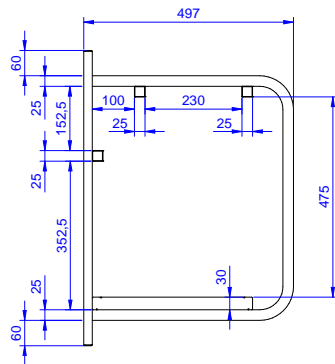

Mensola a muro per 2
cestelli 1180 mm

Descrizione

Articolo N° _____

Costruzione in acciaio inox AISI 304.
Struttura a sezione quadra 25x25 mm.
Adatta per cestelli lavastoviglie da 500x500 mm.
Completa di ripiano di base e foro di scarico.

Caratteristiche e benefici

- Progettato per contenere cestelli da 500x500 mm.

Costruzione

- Capacità di carico: da 1 a 4 cestelli (a seconda del modello).
- Struttura a sezione quadrata da 25x25 mm.
- Interamente in acciaio inox AISI 304.

Sostenibilità

- Dotato di contenitore raccogliacqua inferiore e foro di scarico.

Approvazione: _____

Fronte

Lato

Alto

Informazioni chiave

Dimensioni esterne,
larghezza:

864263 (DWWS2) 1180 mm

Dimensioni esterne,
profondità:

500 mm

Dimensioni esterne, altezza:

700 mm

Peso netto: 12 kg